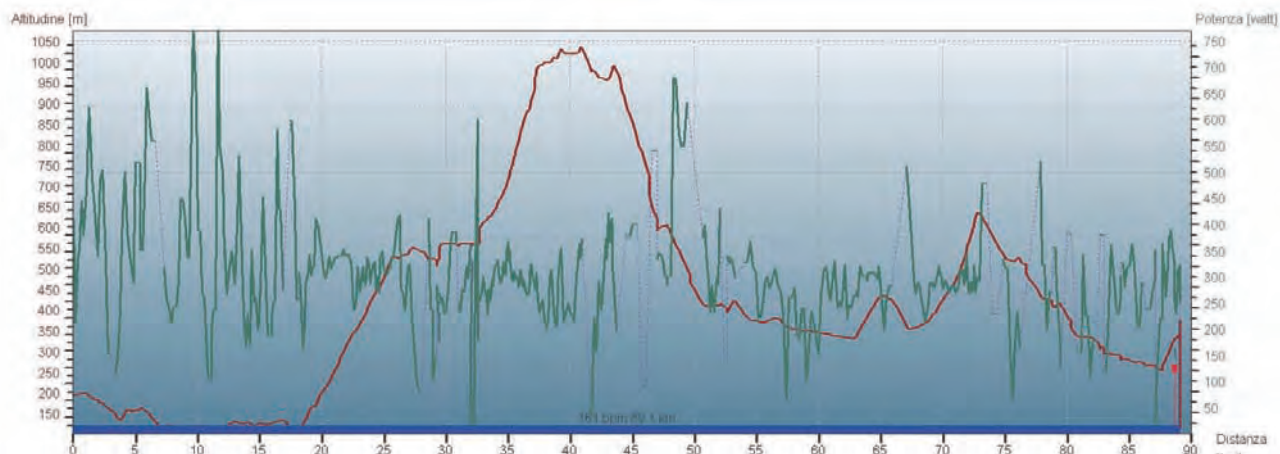

**I CORSI
E GLI ORARI
DELL'ISTITUTO**